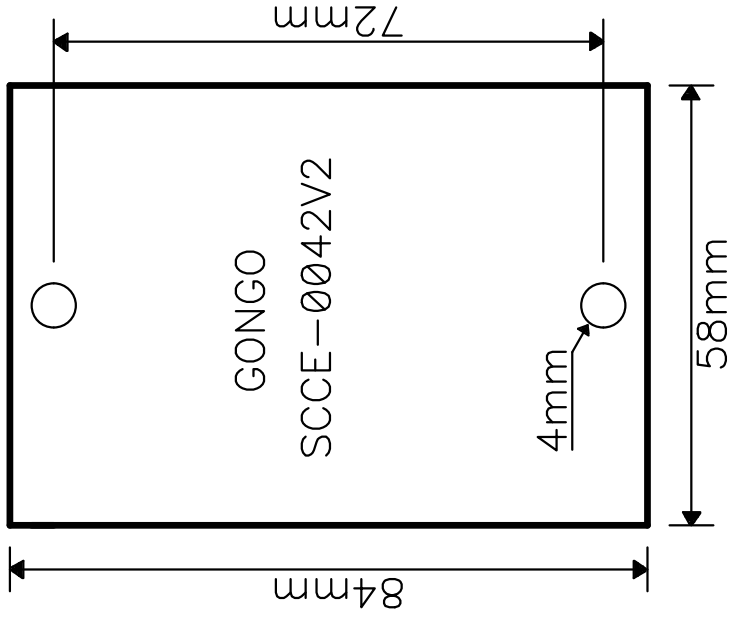

A B C D

1 2 3 4

PROFUNDIDADE: 20mm

Title	MEDIDAS PLACA GONGO SCCE-0042		
Size	Number	Rev	
A4			
Date	Drawn by		of
Filename	Sheet		D

A B C D

1 2 3 4