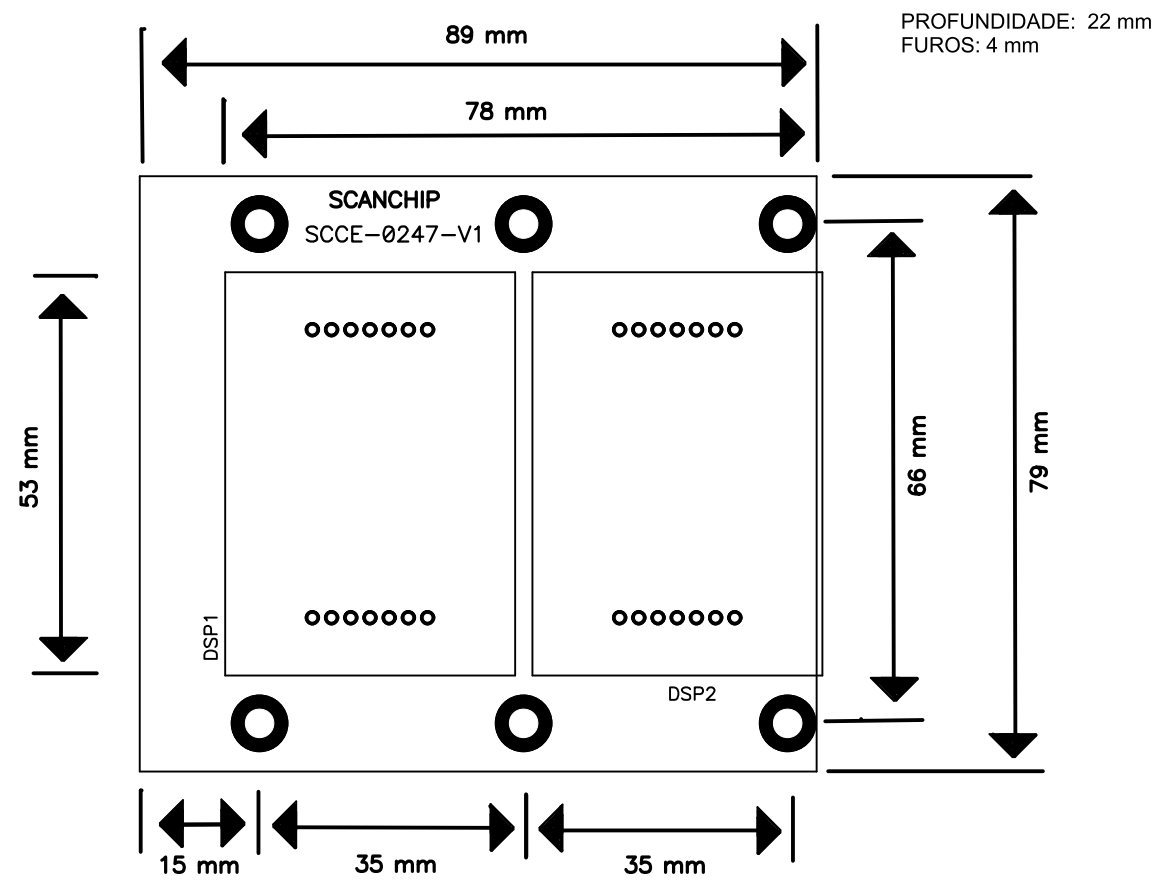

A

B

C

D

1

1

2

2

3

3

4

4

Title			Medidas IPD 50 mm		
Size	Matricial de ponto		SCCE 0247-V1		P
A3					
Date	Drawn by				
Filename	Sheet		o		

A

B

C